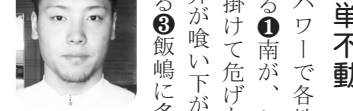

5周

賞金 158000

1着得点 104.00

直近四ヶ月の事故点

Main table for race 10, including horse names (e.g., 南潤, 島野浩司), jockeys, and race results.

○南の単不動

南 潤 20才

抜群のパワーで各地で好成绩残している南が、ここも落ちて着いて仕掛けて危げなく押し切る。酒井が喰い下がり独占。飯嶋に多少注意。

先頭固定競走の先頭員は予定ですので都合により変更する事があります。

Table for race 11, including horse names (e.g., 南潤, 島野浩司), jockeys, and race results.

賞金 158000

1着得点 104.00

直近四ヶ月の事故点