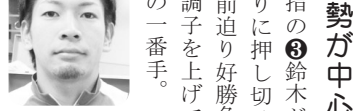

狙い目
荒木が門脇の番手を無風で廻れば差し切り可能。⑦②⑦⑤⑦⑨

Table for race 4, including horse numbers (1-6), names (e.g., 川又裕, 門脇翼), and various performance statistics.

四日市競輪〔F I〕ベイトナイトレース 桜霞杯

9

発走 19:20

S予選

1015m

5周

賞金 158000

1着得点 104.00

直近四ヶ月の事故点

Table for race 9, including horse names (e.g., 藤木裕, 吉村和之), jockeys, and race results.

△関東勢が中心

鈴木 竜士 24才

底力屈指の鈴木が軽快に逃げて力通りに押し切る。追走朝倉がG前迫り好勝負に持ち込む。近況調子を上げている藤木が逆転の一番手。

先頭固定競走の先頭員は予定ですので都合により変更する事があります。